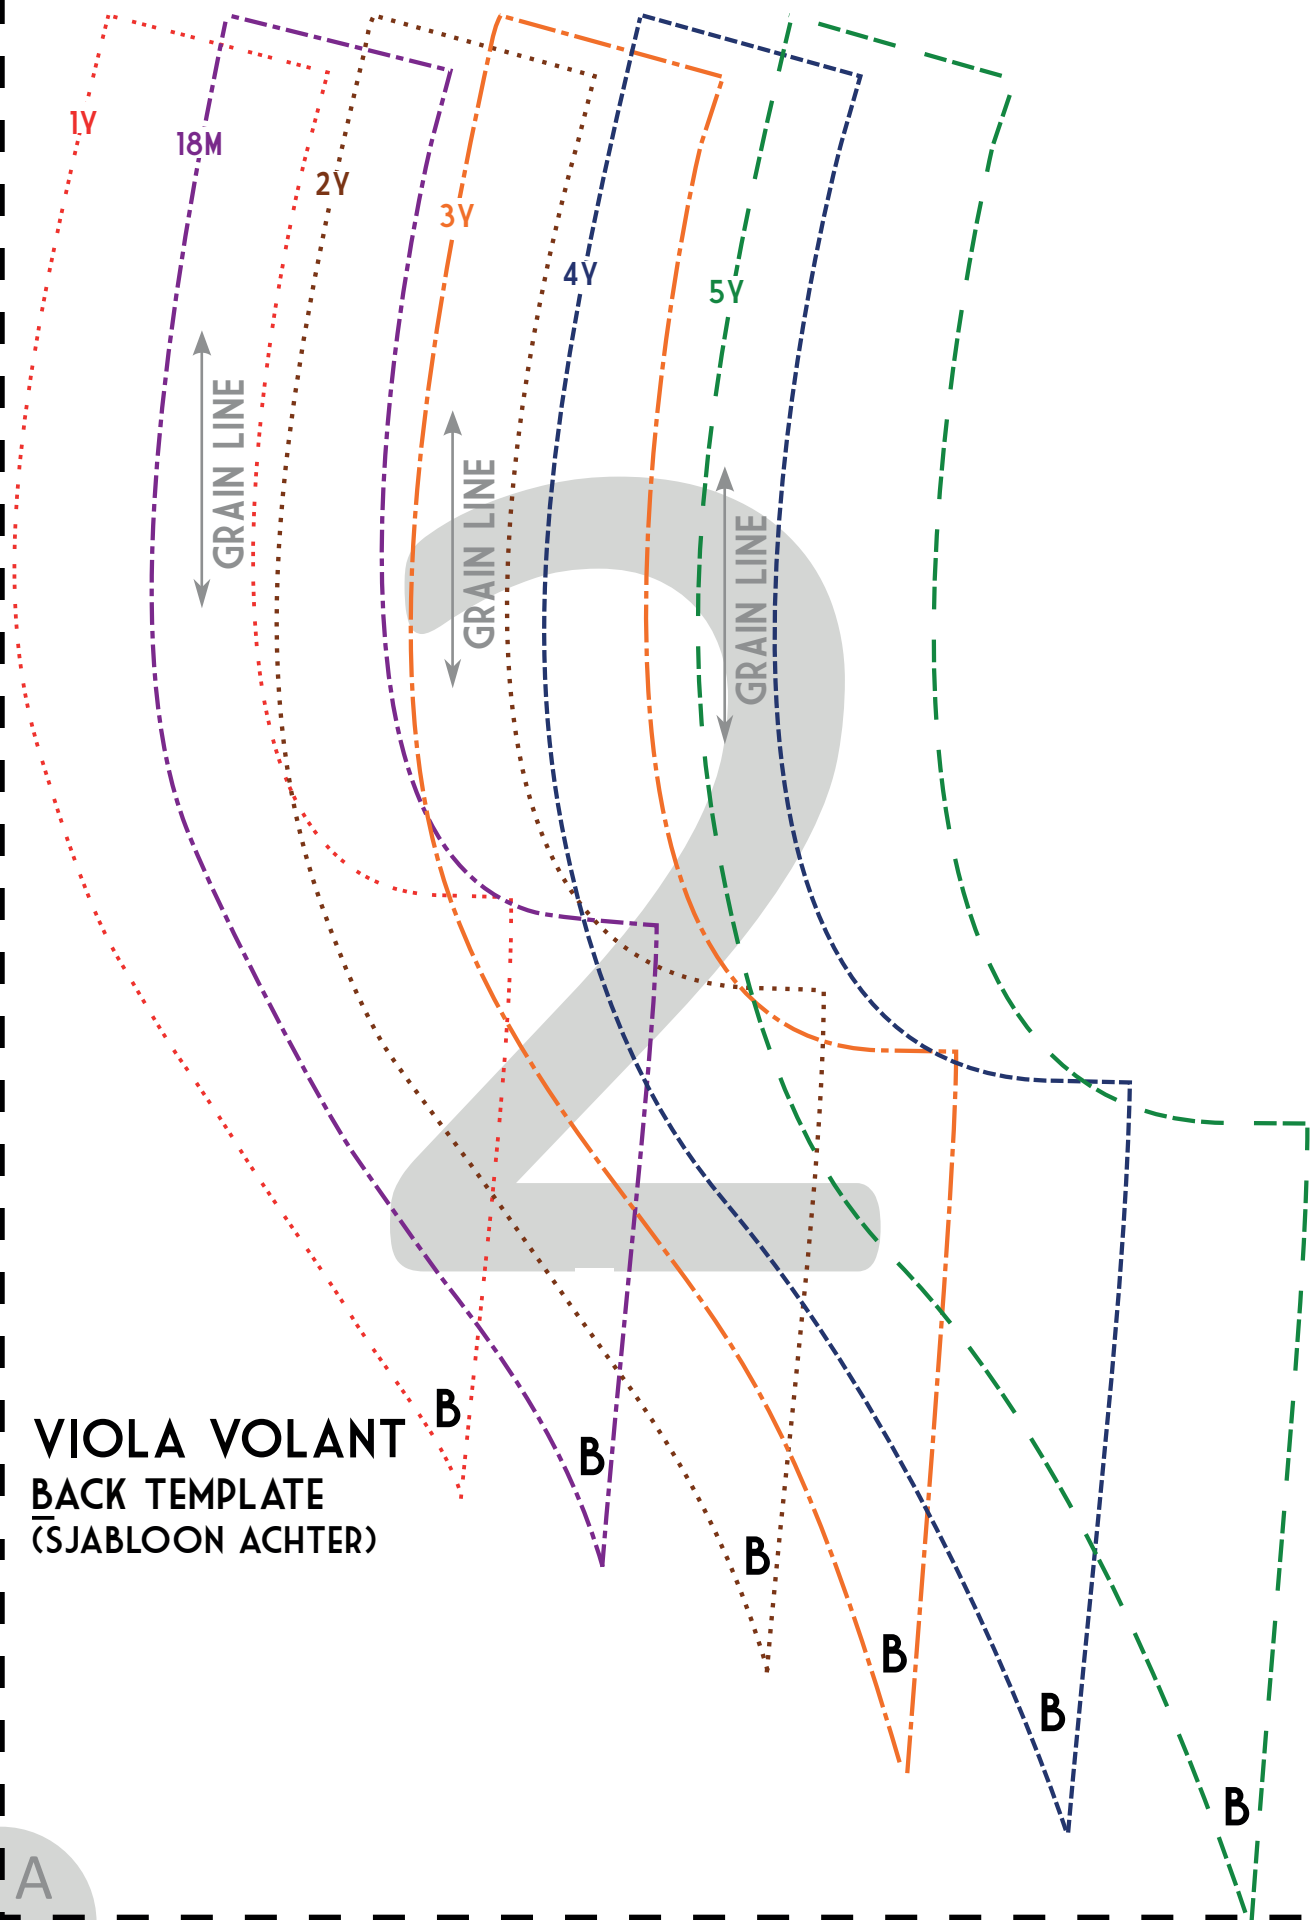

1Y

18M

2Y

3Y

4Y

5Y

GRAIN LINE

GRAIN LINE

GRAIN LINE

VIOLA VOLANT
BACK TEMPLATE
(Sjabloon Achter)

B

B

B

B

B

B

A