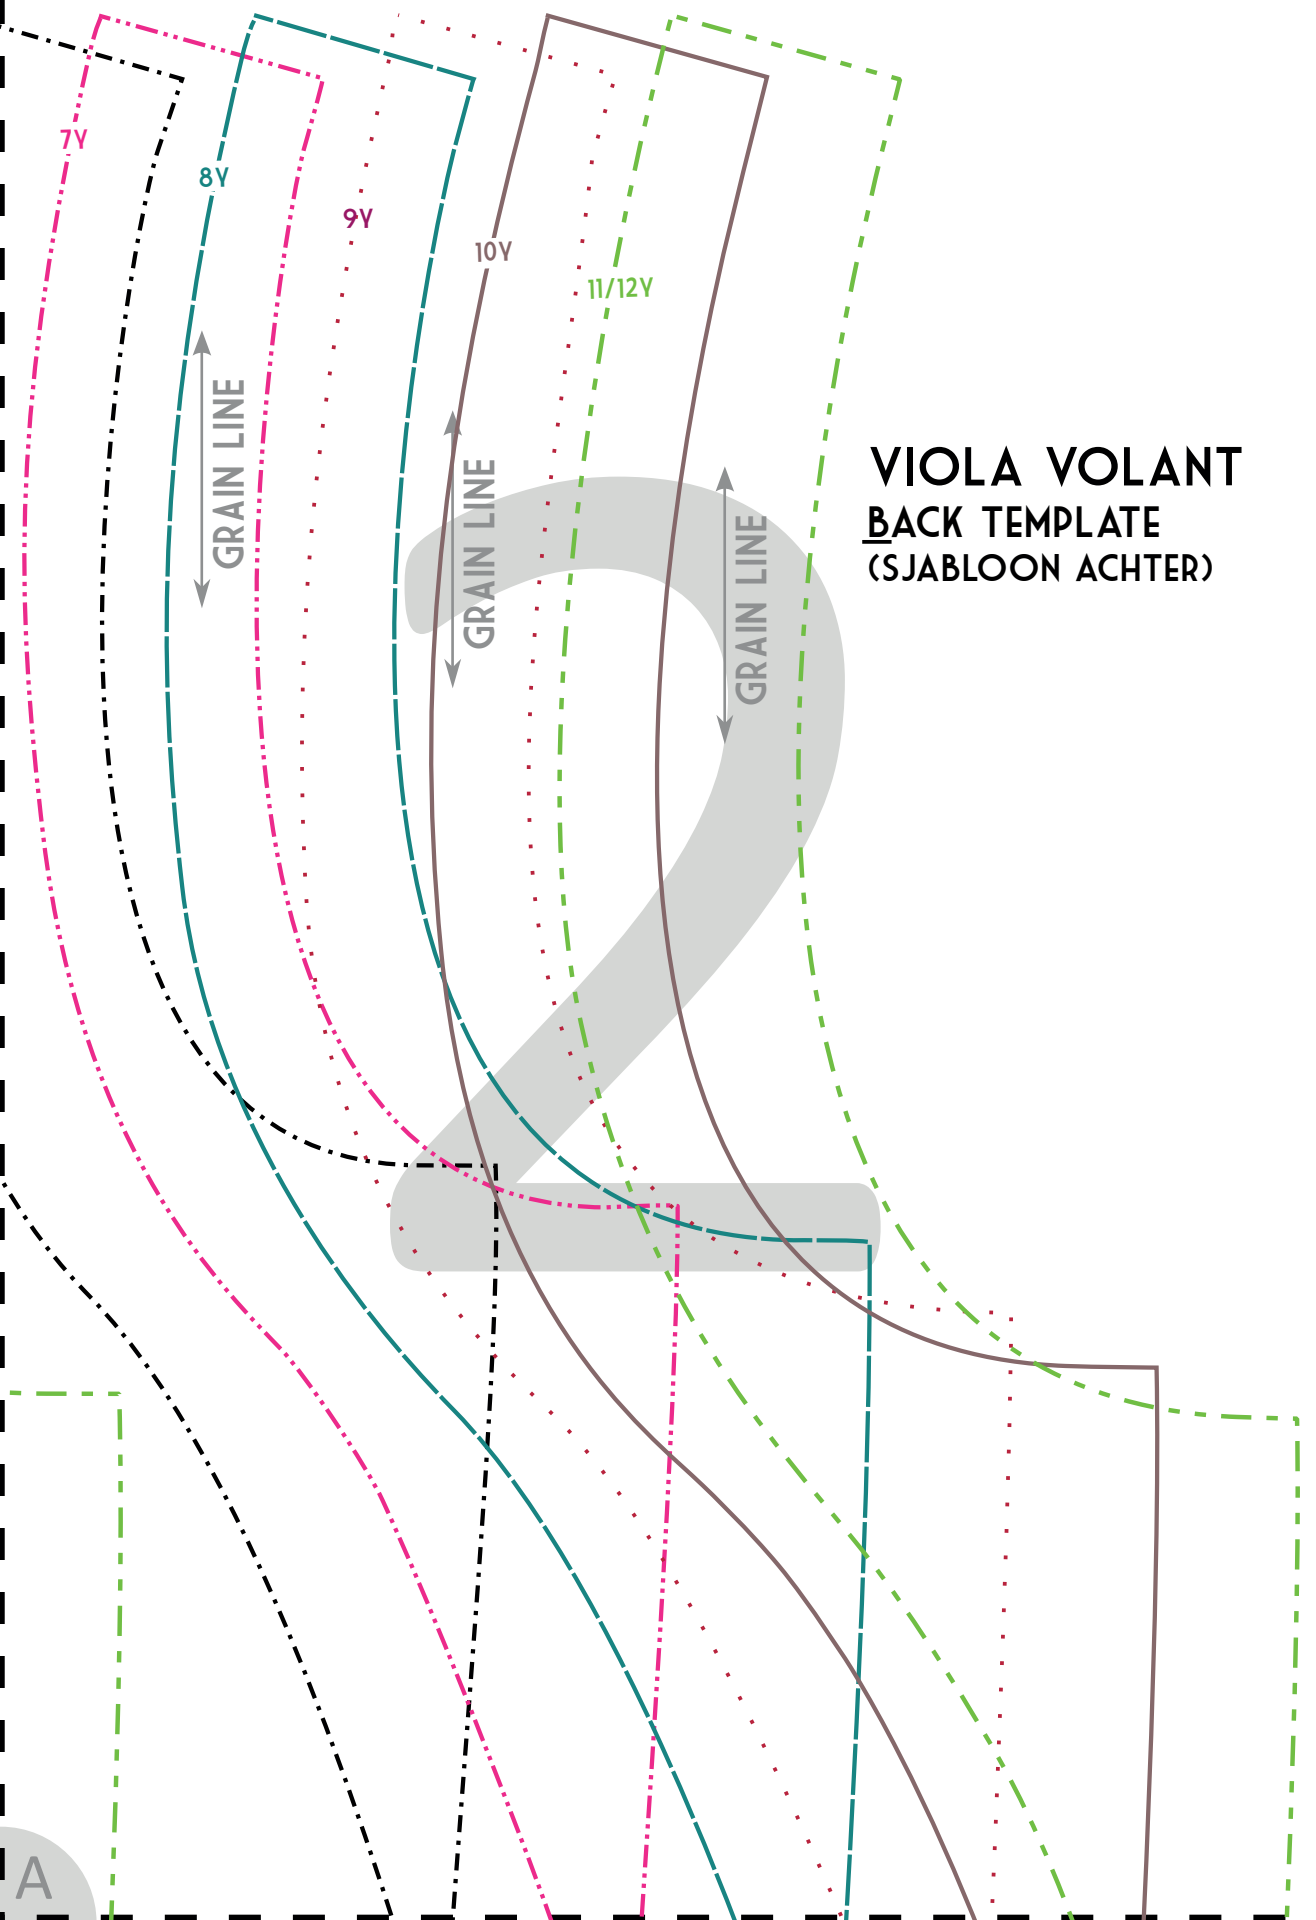

VIOLA VOLANT
FRONT TEMPLATE
(SJABLON VOOR)

VIOLA VOLANT
BACK TEMPLATE
(SJABLOON ACHTER)

7Y

8Y

9Y

10Y

11/12Y

GRAIN LINE

GRAIN LINE

GRAIN LINE

A

F

F

F

F

F

B

GRAIN LINE

A

B

B

B

B

B

B

F

B

VIOLA VOLANT

✂ CUT 4 OF MAIN
(✂ 4 UIT BUITENSTOF)